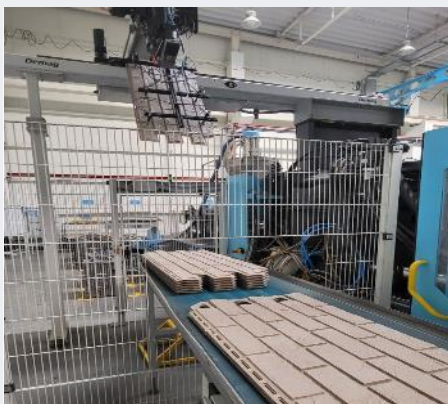

# ПРОИЗВОДСТВО ФАСАДНЫХ ПАНЕЛЕЙ

# ТЕХНОЛОГИЯ ПРОИЗВОДСТВА

**Фасадные панели ТЕХНОНИКОЛЬ изготавливаются из современного полимера на основе полипропилена.**

Они создаются методом литья под высоким давлением и затем окрашиваются немецкими атмосферостойкими эмалями.

Для достижения максимальной реалистичности используется уникальная технология нанесения краски под разными углами и под давлением.

Панели  
производятся на  
оборудовании  
Sumitomo DEMAG  
(Германия)